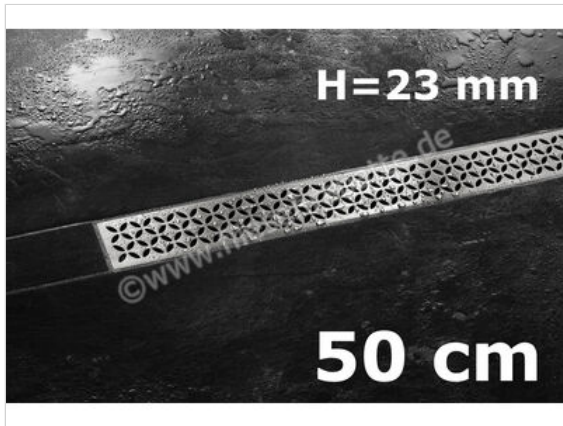

Schlüter Systems KERDI-LINE-IF-E Rinnenabdeckung für Duschrinne Aufnahmerahmen mit Designabdeckung - Design Floral Edelstahl V4A EB - edelstahl gebürstet Höhe: 23 mm Länge: 0,5 m

Artikelnummer	KLIFE23EB50
Hersteller	Schlüter Systems
Serie	KERDI-LINE-IF-E
Farbe	EB - edelstahl gebürstet
Art	Rinnenabdeckung für Duschrinne
Besonderheit	Aufnahmerahmen mit Designabdeckung - Design Floral
Material	Edelstahl V4A
EAN Nummer	4011832162756
Gewicht	5 KG/Set
Stück pro Paket	1
Höhe mm	23 mm
Länge m	0,5 m
Bestell-/Lieferzeit	Bestellzeit 7-9 Werktage, Versandzeit 5-7 Werktage