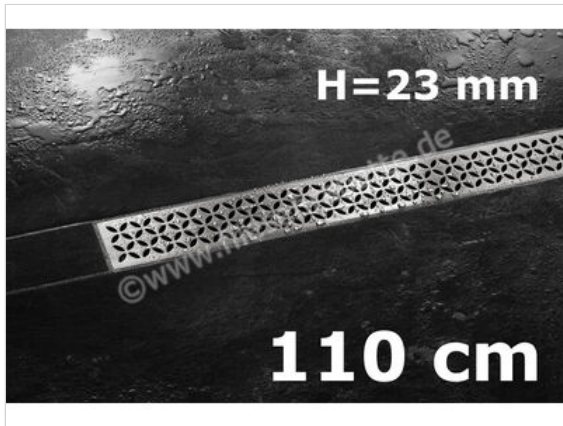

Schlüter Systems KERDI-LINE-IF-E Rinnenabdeckung für Duschrinne Aufnahmerahmen mit Designabdeckung - Design Floral Edelstahl V4A EB - edelstahl gebürstet Höhe: 23 mm Länge: 1,1 m

Artikelnummer	KLIFE23EB110
Hersteller	Schlüter Systems
Serie	KERDI-LINE-IF-E
Farbe	EB - edelstahl gebürstet
Art	Rinnenabdeckung für Duschrinne
Besonderheit	Aufnahmerahmen mit Designabdeckung - Design Floral
Material	Edelstahl V4A
EAN Nummer	4011832162817
Gewicht	5 KG/Set
Stück pro Paket	1
Höhe mm	23 mm
Länge m	1,1 m
Bestell-/Lieferzeit	Bestellzeit 7-9 Werktage, Versandzeit 5-7 Werktage