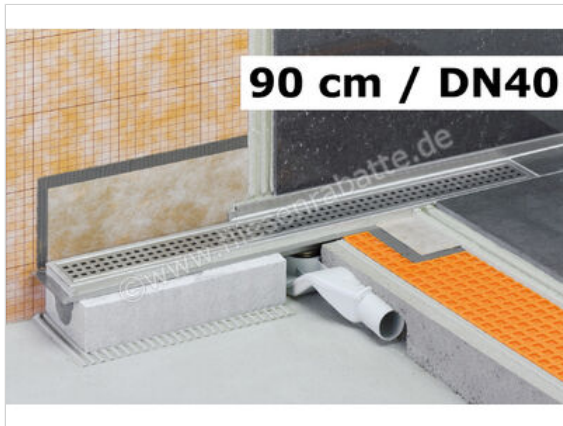

Schlüter Systems KERDI-LINE-F 40 Rinnenkörper für Duschrinne Ablauf DN 40 horizontal 90cm
Edelstahl V4A Höhe: 60 mm Länge: 0,9 m

264,13 €/Stück

Artikelnummer	KLF40GE90
Hersteller	Schlüter Systems
Serie	KERDI-LINE-F 40
Art	Rinnenkörper für Duschrinne
Besonderheit	Ablauf DN 40 horizontal 90cm
Material	Edelstahl V4A
EAN Nummer	4011832135897
Gewicht	2,802 KG/Stück
Stück pro Paket	1
Höhe mm	60 mm
Länge m	0,9 m
Bestell-/Lieferzeit	Bestellzeit 5-7 Werktage, Versandzeit 5-7 Werktage