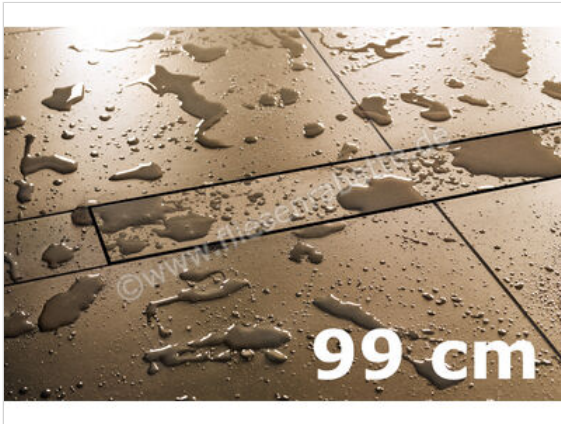

Schlüter Systems KERDI-LINE-D Rinnenabdeckung für Duschrinne Belagträger D rahmenlos 99cm  
Edelstahl V4A Länge: 0,99 m

<b>Artikelnummer</b>	KLDE100
<b>Hersteller</b>	Schlüter Systems
<b>Serie</b>	KERDI-LINE-D
<b>Art</b>	Rinnenabdeckung für Duschrinne
<b>Besonderheit</b>	Belagträger D rahmenlos 99cm
<b>Material</b>	Edelstahl V4A
<b>EAN Nummer</b>	4011832134012
<b>Gewicht</b>	1,345 KG/Stück
<b>Stück pro Paket</b>	1
<b>Länge m</b>	0,99 m
<b>Bestell-/Lieferzeit</b>	Bestellzeit 5-7 Werktage, Versandzeit 5-7 Werktage