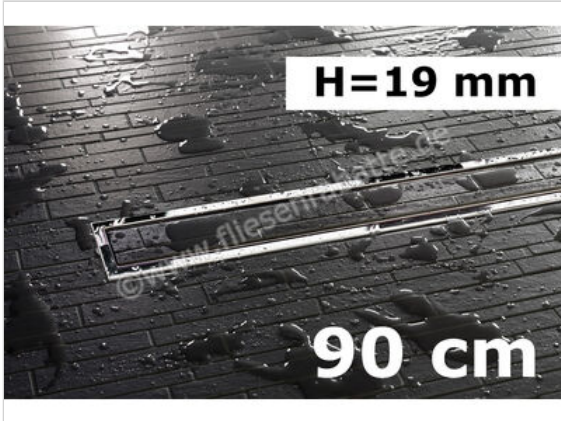

Schlüter Systems KERDI-LINE-C Rinnenabdeckung für Duschrinne Aufnahmerahmen mit Designabdeckung 90cm H=19mm - Design Framed Edelstahl V4A EP - edelstahl 4VA hochglanzpoliert silber Höhe: 19 mm Länge: 0,9 m

214,20 €/Stück

Paketinhalt 1 Stück (1 Stück)

Artikelnummer	KLCA19EP90
Hersteller	Schlüter Systems
Serie	KERDI-LINE-C
Farbe	EP - edelstahl 4VA hochglanzpoliert silber
Art	Rinnenabdeckung für Duschrinne
Besonderheit	Aufnahmerahmen mit Designabdeckung 90cm H=19mm - Design Framed
Material	Edelstahl V4A
Oberflächenoptik	glänzend
EAN Nummer	4011832173936
Gewicht	1,5 KG/Stück
Stück pro Paket	1
Höhe mm	19 mm
Länge m	0,9 m
Bestell-/Lieferzeit	Bestellzeit 7-9 Werktage, Versandzeit 5-7 Werktage