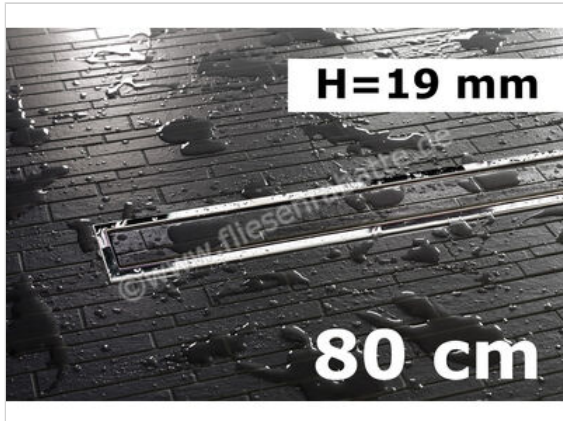

Schlüter Systems KERDI-LINE-C Rinnenabdeckung für Duschrinne Aufnahmerahmen mit Designabdeckung 80cm H=19mm - Design Framed Edelstahl V4A EP - edelstahl 4VA hochglanzpoliert silber Höhe: 19 mm Länge: 0,8 m

Artikelnummer	KLCA19EP80
Hersteller	Schlüter Systems
Serie	KERDI-LINE-C
Farbe	EP - edelstahl 4VA hochglanzpoliert silber
Art	Rinnenabdeckung für Duschrinne
Besonderheit	Aufnahmerahmen mit Designabdeckung 80cm H=19mm - Design Framed
Material	Edelstahl V4A
Oberflächenoptik	glänzend
EAN Nummer	4011832173929
Gewicht	1,37 KG/Stück
Stück pro Paket	1
Höhe mm	19 mm
Länge m	0,8 m
Bestell-/Lieferzeit	Bestellzeit 7-9 Werktage, Versandzeit 5-7 Werktage