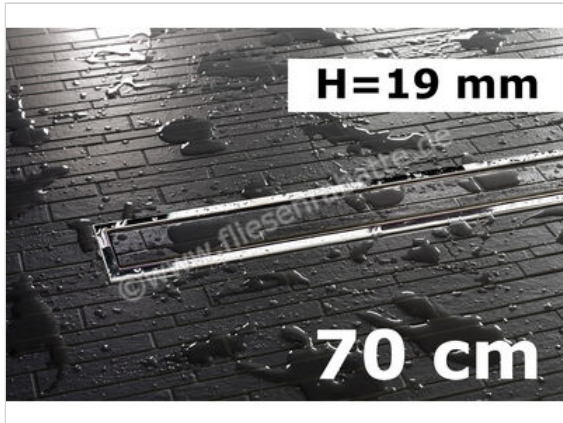

Schlüter Systems KERDI-LINE-C Rinnenabdeckung für Duschrinne Aufnahmerahmen mit Designabdeckung 70cm H=19mm - Design Framed Edelstahl V4A EP - edelstahl 4VA hochglanzpoliert silber Höhe: 19 mm Länge: 0,7 m

203,99 €/Stück

Paketinhalt 1 Stück (1 Stück)

Artikelnummer	KLCA19EP70
Hersteller	Schlüter Systems
Serie	KERDI-LINE-C
Farbe	EP - edelstahl 4VA hochglanzpoliert silber
Art	Rinnenabdeckung für Duschrinne
Besonderheit	Aufnahmerahmen mit Designabdeckung 70cm H=19mm - Design Framed
Material	Edelstahl V4A
Oberflächenoptik	glänzend
EAN Nummer	4011832173912
Gewicht	1,22 KG/Stück
Stück pro Paket	1
Höhe mm	19 mm
Länge m	0,7 m
Bestell-/Lieferzeit	Bestellzeit 7-9 Werktage, Versandzeit 5-7 Werktage