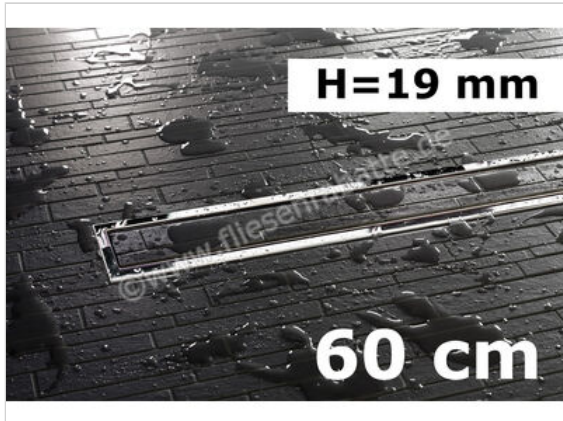

Schlüter Systems KERDI-LINE-C Rinnenabdeckung für Duschrinne Aufnahmerahmen mit Designabdeckung 60cm H=19mm - Design Framed Edelstahl V4A EP - edelstahl 4VA hochglanzpoliert silber Höhe: 19 mm Länge: 0,6 m

<b>Artikelnummer</b>	KLCA19EP60
<b>Hersteller</b>	Schlüter Systems
<b>Serie</b>	KERDI-LINE-C
<b>Farbe</b>	EP - edelstahl 4VA hochglanzpoliert silber
<b>Art</b>	Rinnenabdeckung für Duschrinne
<b>Besonderheit</b>	Aufnahmerahmen mit Designabdeckung 60cm H=19mm - Design Framed
<b>Material</b>	Edelstahl V4A
<b>Oberflächenoptik</b>	glänzend
<b>EAN Nummer</b>	4011832173905
<b>Gewicht</b>	1,09 KG/Stück
<b>Stück pro Paket</b>	1
<b>Höhe mm</b>	19 mm
<b>Länge m</b>	0,6 m
<b>Bestell-/Lieferzeit</b>	Bestellzeit 7-9 Werktage, Versandzeit 5-7 Werktage