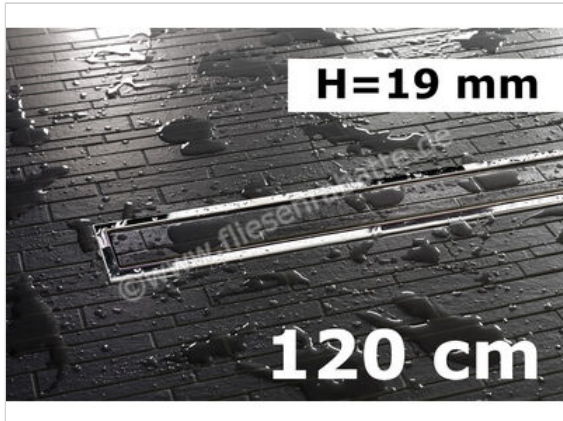

Schlüter Systems KERDI-LINE-C Rinnenabdeckung für Duschrinne Aufnahmerahmen mit Designabdeckung 120cm H=19mm - Design Framed Edelstahl V4A EP - edelstahl 4VA hochglanzpoliert silber Höhe: 19 mm Länge: 1,2 m

<b>Artikelnummer</b>	KLCA19EP120
<b>Hersteller</b>	Schlüter Systems
<b>Serie</b>	KERDI-LINE-C
<b>Farbe</b>	EP - edelstahl 4VA hochglanzpoliert silber
<b>Art</b>	Rinnenabdeckung für Duschrinne
<b>Besonderheit</b>	Aufnahmerahmen mit Designabdeckung 120cm H=19mm - Design Framed
<b>Material</b>	Edelstahl V4A
<b>Oberflächenoptik</b>	glänzend
<b>EAN Nummer</b>	4011832173967
<b>Gewicht</b>	2 KG/Stück
<b>Stück pro Paket</b>	1
<b>Höhe mm</b>	19 mm
<b>Länge m</b>	1,2 m
<b>Bestell-/Lieferzeit</b>	Bestellzeit 7-9 Werktage, Versandzeit 5-7 Werktage