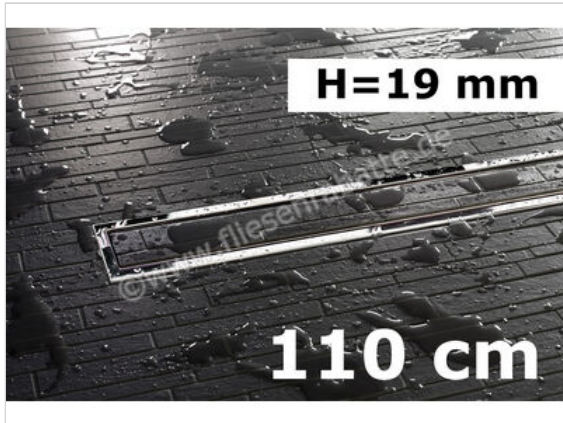

Schlüter Systems KERDI-LINE-C Rinnenabdeckung für Duschrinne Aufnahmerahmen mit Designabdeckung 110cm H=19mm - Design Framed Edelstahl V4A EP - edelstahl 4VA hochglanzpoliert silber Höhe: 19 mm Länge: 1,1 m

Artikelnummer	KLCA19EP110
Hersteller	Schlüter Systems
Serie	KERDI-LINE-C
Farbe	EP - edelstahl 4VA hochglanzpoliert silber
Art	Rinnenabdeckung für Duschrinne
Besonderheit	Aufnahmerahmen mit Designabdeckung 110cm H=19mm - Design Framed
Material	Edelstahl V4A
Oberflächenoptik	glänzend
EAN Nummer	4011832173950
Gewicht	1,86 KG/Stück
Stück pro Paket	1
Höhe mm	19 mm
Länge m	1,1 m
Bestell-/Lieferzeit	Bestellzeit 7-9 Werktage, Versandzeit 5-7 Werktage