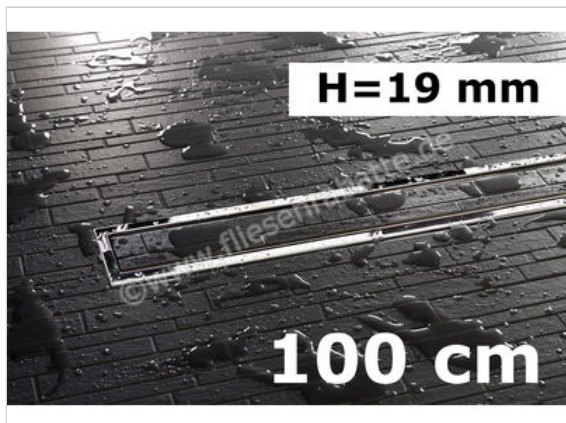

Schlüter Systems KERDI-LINE-C Rinnenabdeckung für Duschrinne Aufnahmerahmen mit Designabdeckung 100cm H=19mm - Design Framed Edelstahl V4A EP - edelstahl 4VA hochglanzpoliert silber Höhe: 19 mm Länge: 1 m

219,25 €/Stück

Paketinhalt 1 Stück (1 Stück)

Artikelnummer	KLCA19EP100
Hersteller	Schlüter Systems
Serie	KERDI-LINE-C
Farbe	EP - edelstahl 4VA hochglanzpoliert silber
Art	Rinnenabdeckung für Duschrinne
Besonderheit	Aufnahmerahmen mit Designabdeckung 100cm H=19mm - Design Framed
Material	Edelstahl V4A
Oberflächenoptik	glänzend
EAN Nummer	4011832173943
Gewicht	1,71 KG/Stück
Stück pro Paket	1
Höhe mm	19 mm
Länge m	1 m
Bestell-/Lieferzeit	Bestellzeit 7-9 Werktage, Versandzeit 5-7 Werktage