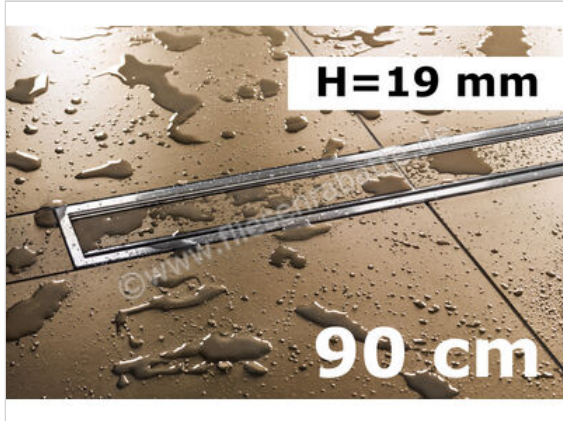

Schlüter Systems KERDI-LINE-C Rinnenabdeckung für Duschrinne Aufnahmerahmen mit Designabdeckung 90cm H=19mm - Design Framed Edelstahl V4A EB - edelstahl 4VA gebürstet silber
Höhe: 19 mm Länge: 0,9 m

204,99 €/Stück

Paketinhalt 1 Stück (1 Stück)

Artikelnummer	KLCA19EB90
Hersteller	Schlüter Systems
Serie	KERDI-LINE-C
Farbe	EB - edelstahl 4VA gebürstet silber
Art	Rinnenabdeckung für Duschrinne
Besonderheit	Aufnahmerahmen mit Designabdeckung 90cm H=19mm - Design Framed
Material	Edelstahl V4A
EAN Nummer	4011832173615
Gewicht	1,32 KG/Stück
Stück pro Paket	1
Höhe mm	19 mm
Länge m	0,9 m
Bestell-/Lieferzeit	Bestellzeit 7-9 Werktage, Versandzeit 5-7 Werktage