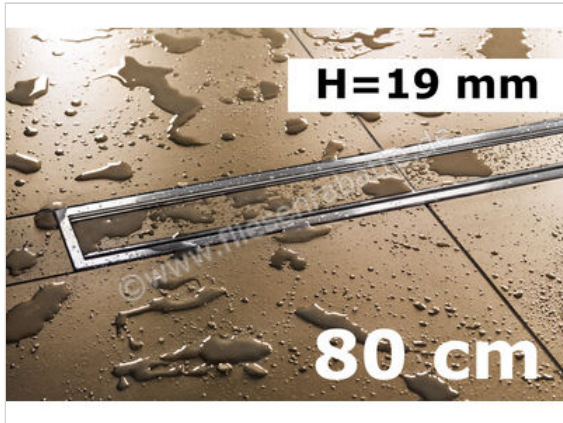

Schlüter Systems KERDI-LINE-C Rinnenabdeckung für Duschrinne Aufnahmerahmen mit Designabdeckung 80cm H=19mm - Design Framed Edelstahl V4A EB - edelstahl 4VA gebürstet silber
Höhe: 19 mm Länge: 0,8 m

200,15 €/Stück

Paketinhalt 1 Stück (1 Stück)

Artikelnummer	KLCA19EB80
Hersteller	Schlüter Systems
Serie	KERDI-LINE-C
Farbe	EB - edelstahl 4VA gebürstet silber
Art	Rinnenabdeckung für Duschrinne
Besonderheit	Aufnahmerahmen mit Designabdeckung 80cm H=19mm - Design Framed
Material	Edelstahl V4A
EAN Nummer	4011832173608
Gewicht	1,22 KG/Stück
Stück pro Paket	1
Höhe mm	19 mm
Länge m	0,8 m
Bestell-/Lieferzeit	Bestellzeit 3-6 Werktage, Versandzeit 5-7 Werktage