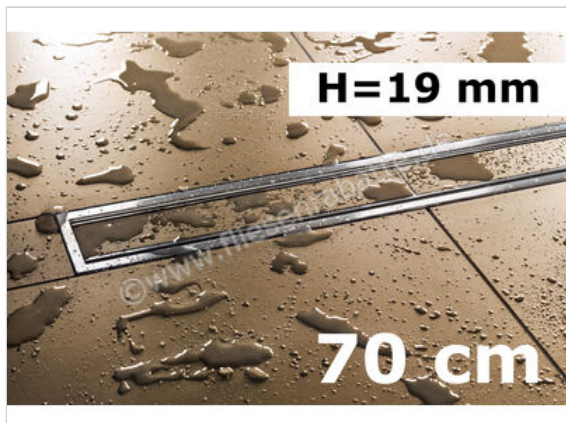

Schlüter Systems KERDI-LINE-C Rinnenabdeckung für Duschrinne Aufnahmerahmen mit Designabdeckung 70cm H=19mm - Design Framed Edelstahl V4A EB - edelstahl 4VA gebürstet silber  
Höhe: 19 mm Länge: 0,7 m

**195,22 €/Stück**

Paketinhalt 1 Stück (1 Stück)

<b>Artikelnummer</b>	KLCA19EB70
<b>Hersteller</b>	Schlüter Systems
<b>Serie</b>	KERDI-LINE-C
<b>Farbe</b>	EB - edelstahl 4VA gebürstet silber
<b>Art</b>	Rinnenabdeckung für Duschrinne
<b>Besonderheit</b>	Aufnahmerahmen mit Designabdeckung 70cm H=19mm - Design Framed
<b>Material</b>	Edelstahl V4A
<b>EAN Nummer</b>	4011832173592
<b>Gewicht</b>	1,11 KG/Stück
<b>Stück pro Paket</b>	1
<b>Höhe mm</b>	19 mm
<b>Länge m</b>	0,7 m
<b>Bestell-/Lieferzeit</b>	Bestellzeit 3-6 Werktage, Versandzeit 5-7 Werktage