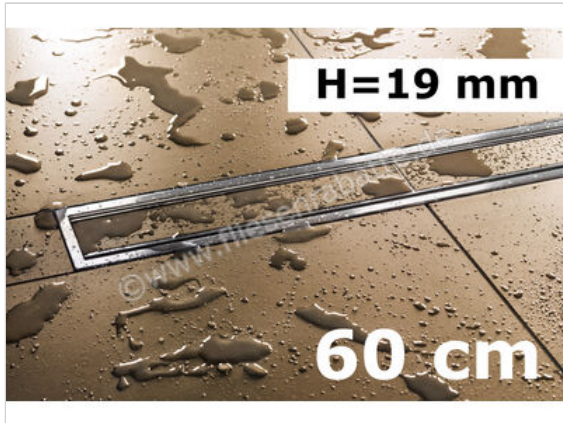

Schlüter Systems KERDI-LINE-C Rinnenabdeckung für Duschrinne Aufnahmerahmen mit Designabdeckung 60cm H=19mm - Design Framed Edelstahl V4A EB - edelstahl 4VA gebürstet silber  
Höhe: 19 mm Länge: 0,6 m

**190,41 €/Stück**

Paketinhalt 1 Stück (1 Stück)

<b>Artikelnummer</b>	KLCA19EB60
<b>Hersteller</b>	Schlüter Systems
<b>Serie</b>	KERDI-LINE-C
<b>Farbe</b>	EB - edelstahl 4VA gebürstet silber
<b>Art</b>	Rinnenabdeckung für Duschrinne
<b>Besonderheit</b>	Aufnahmerahmen mit Designabdeckung 60cm H=19mm - Design Framed
<b>Material</b>	Edelstahl V4A
<b>EAN Nummer</b>	4011832173585
<b>Gewicht</b>	1,01 KG/Stück
<b>Stück pro Paket</b>	1
<b>Höhe mm</b>	19 mm
<b>Länge m</b>	0,6 m
<b>Bestell-/Lieferzeit</b>	Bestellzeit 7-9 Werktage, Versandzeit 5-7 Werktage