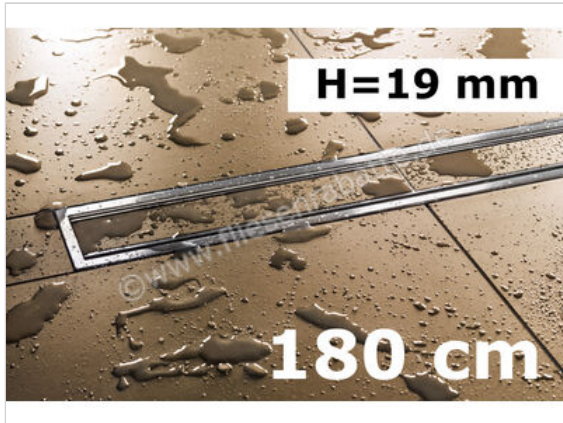

Schlüter Systems KERDI-LINE-C Rinnenabdeckung für Duschrinne Aufnahmerahmen mit Designabdeckung 180cm H=19mm - Design Framed Edelstahl V4A EB - edelstahl 4VA gebürstet silber  
Höhe: 19 mm Länge: 1,8 m

**384,06 €/Stück**

Paketinhalt 1 Stück (1 Stück)

<b>Artikelnummer</b>	KLCA19EB180
<b>Hersteller</b>	Schlüter Systems
<b>Serie</b>	KERDI-LINE-C
<b>Farbe</b>	EB - edelstahl 4VA gebürstet silber
<b>Art</b>	Rinnenabdeckung für Duschrinne
<b>Besonderheit</b>	Aufnahmerahmen mit Designabdeckung 180cm H=19mm - Design Framed
<b>Material</b>	Edelstahl V4A
<b>EAN Nummer</b>	4011832173714
<b>Gewicht</b>	2,436 KG/Stück
<b>Stück pro Paket</b>	1
<b>Höhe mm</b>	19 mm
<b>Länge m</b>	1,8 m
<b>Bestell-/Lieferzeit</b>	Bestellzeit 7-9 Werktage, Versandzeit 5-7 Werktage