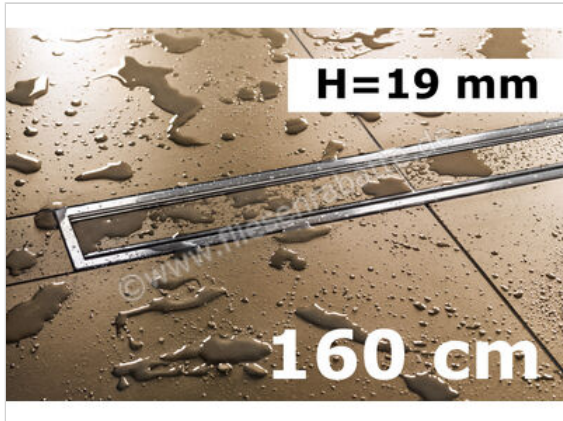

Schlüter Systems KERDI-LINE-C Rinnenabdeckung für Duschrinne Aufnahmerahmen mit Designabdeckung 160cm H=19mm - Design Framed Edelstahl V4A EB - edelstahl 4VA gebürstet silber
Höhe: 19 mm Länge: 1,6 m

356,62 €/Stück

Paketinhalt 1 Stück (1 Stück)

Artikelnummer	KLCA19EB160
Hersteller	Schlüter Systems
Serie	KERDI-LINE-C
Farbe	EB - edelstahl 4VA gebürstet silber
Art	Rinnenabdeckung für Duschrinne
Besonderheit	Aufnahmerahmen mit Designabdeckung 160cm H=19mm - Design Framed
Material	Edelstahl V4A
EAN Nummer	4011832173684
Gewicht	2,202 KG/Stück
Stück pro Paket	1
Höhe mm	19 mm
Länge m	1,6 m
Bestell-/Lieferzeit	Bestellzeit 7-9 Werktage, Versandzeit 5-7 Werktage