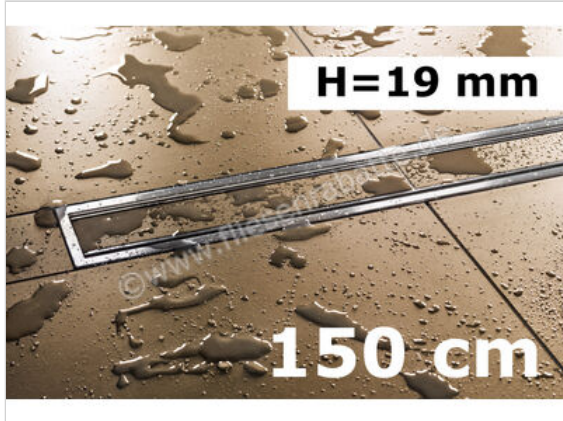

Schlüter Systems KERDI-LINE-C Rinnenabdeckung für Duschrinne Aufnahmerahmen mit Designabdeckung 150cm H=19mm - Design Framed Edelstahl V4A EB - edelstahl 4VA gebürstet silber
Höhe: 19 mm Länge: 1,5 m

338,53 €/Stück

Paketinhalt 1 Stück (1 Stück)

Artikelnummer	KLCA19EB150
Hersteller	Schlüter Systems
Serie	KERDI-LINE-C
Farbe	EB - edelstahl 4VA gebürstet silber
Art	Rinnenabdeckung für Duschrinne
Besonderheit	Aufnahmerahmen mit Designabdeckung 150cm H=19mm - Design Framed
Material	Edelstahl V4A
EAN Nummer	4011832173677
Gewicht	2,085 KG/Stück
Stück pro Paket	1
Höhe mm	19 mm
Länge m	1,5 m
Bestell-/Lieferzeit	Bestellzeit 7-9 Werktage, Versandzeit 5-7 Werktage