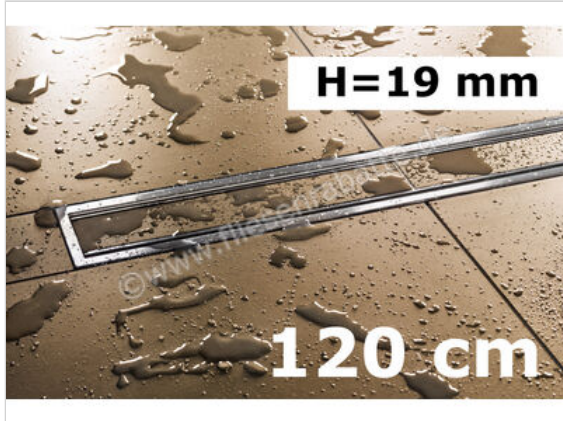

Schlüter Systems KERDI-LINE-C Rinnenabdeckung für Duschrinne Aufnahmerahmen mit Designabdeckung 120cm H=19mm - Design Framed Edelstahl V4A EB - edelstahl 4VA gebürstet silber  
Höhe: 19 mm Länge: 1,2 m

**219,91 €/Stück**

Paketinhalt 1 Stück (1 Stück)

<b>Artikelnummer</b>	KLCA19EB120
<b>Hersteller</b>	Schlüter Systems
<b>Serie</b>	KERDI-LINE-C
<b>Farbe</b>	EB - edelstahl 4VA gebürstet silber
<b>Art</b>	Rinnenabdeckung für Duschrinne
<b>Besonderheit</b>	Aufnahmerahmen mit Designabdeckung 120cm H=19mm - Design Framed
<b>Material</b>	Edelstahl V4A
<b>EAN Nummer</b>	4011832173646
<b>Gewicht</b>	1,72 KG/Stück
<b>Stück pro Paket</b>	1
<b>Höhe mm</b>	19 mm
<b>Länge m</b>	1,2 m
<b>Bestell-/Lieferzeit</b>	Bestellzeit 7-9 Werktage, Versandzeit 5-7 Werktage