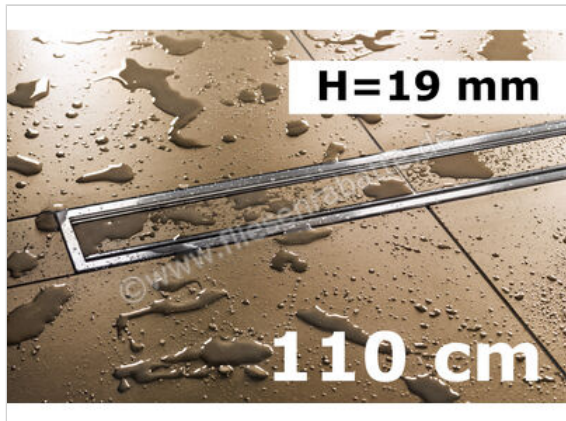

Schlüter Systems KERDI-LINE-C Rinnenabdeckung für Duschrinne Aufnahmerahmen mit Designabdeckung 110cm H=19mm - Design Framed Edelstahl V4A EB - edelstahl 4VA gebürstet silber
Höhe: 19 mm Länge: 1,1 m

214,95 €/Stück

Paketinhalt 1 Stück (1 Stück)

Artikelnummer	KLCA19EB110
Hersteller	Schlüter Systems
Serie	KERDI-LINE-C
Farbe	EB - edelstahl 4VA gebürstet silber
Art	Rinnenabdeckung für Duschrinne
Besonderheit	Aufnahmerahmen mit Designabdeckung 110cm H=19mm - Design Framed
Material	Edelstahl V4A
EAN Nummer	4011832173639
Gewicht	1,61 KG/Stück
Stück pro Paket	1
Höhe mm	19 mm
Länge m	1,1 m
Bestell-/Lieferzeit	Bestellzeit 7-9 Werktage, Versandzeit 5-7 Werktage