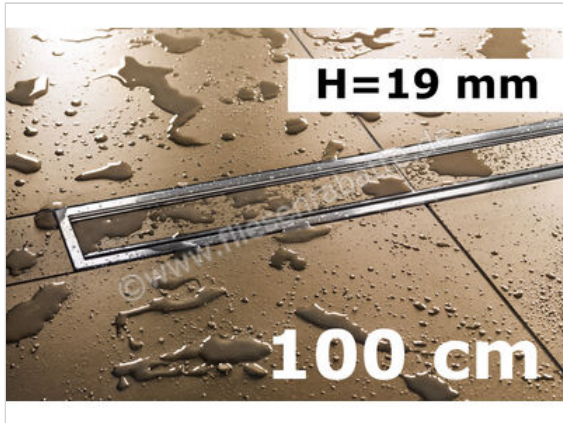

Schlüter Systems KERDI-LINE-C Rinnenabdeckung für Duschrinne Aufnahmerahmen mit Designabdeckung 100cm H=19mm - Design Framed Edelstahl V4A EB - edelstahl 4VA gebürstet silber
Höhe: 19 mm Länge: 1 m

209,81 €/Stück

Paketinhalt 1 Stück (1 Stück)

Artikelnummer	KLCA19EB100
Hersteller	Schlüter Systems
Serie	KERDI-LINE-C
Farbe	EB - edelstahl 4VA gebürstet silber
Art	Rinnenabdeckung für Duschrinne
Besonderheit	Aufnahmerahmen mit Designabdeckung 100cm H=19mm - Design Framed
Material	Edelstahl V4A
EAN Nummer	4011832173622
Gewicht	1,5 KG/Stück
Stück pro Paket	1
Höhe mm	19 mm
Länge m	1 m
Bestell-/Lieferzeit	Bestellzeit 7-9 Werktage, Versandzeit 5-7 Werktage