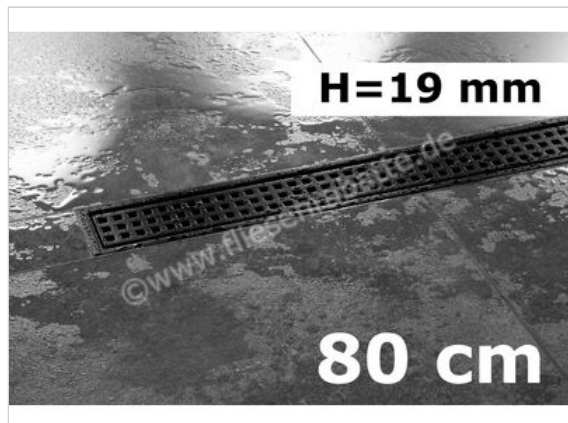

Schlüter Systems KERDI-LINE-B Rinnenabdeckung für Duschrinne Aufnahmerahmen mit Designabdeckung 80cm H=19mm - Design Square Edelstahl V4A MGS - edelstahl V4A beschichtet graphitschwarz Höhe: 19 mm Länge: 0,8 m

**239,95 €/Stück**

Paketinhalt 1 Stück (1 Stück)

<b>Artikelnummer</b>	KLB19MGS80
<b>Hersteller</b>	Schlüter Systems
<b>Serie</b>	KERDI-LINE-B
<b>Farbe</b>	MGS - edelstahl V4A beschichtet graphitschwarz
<b>Art</b>	Rinnenabdeckung für Duschrinne
<b>Besonderheit</b>	Aufnahmerahmen mit Designabdeckung 80cm H=19mm - Design Square
<b>Material</b>	Edelstahl V4A
<b>Oberflächenoptik</b>	matt
<b>EAN Nummer</b>	4011832196010
<b>Gewicht</b>	1,25 KG/Stück
<b>Stück pro Paket</b>	1
<b>Höhe mm</b>	19 mm
<b>Länge m</b>	0,8 m
<b>Bestell-/Lieferzeit</b>	Bestellzeit 7-9 Werktage, Versandzeit 5-7 Werktage