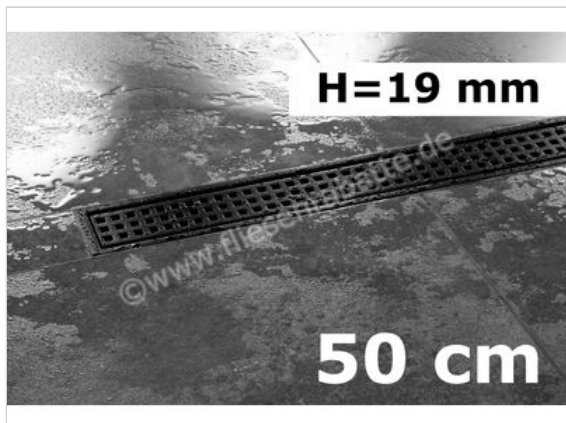

Schlüter Systems KERDI-LINE-B Rinnenabdeckung für Duschrinne Aufnahmerahmen mit Designabdeckung 50cm H=19mm - Design Square Edelstahl V4A MGS - edelstahl V4A beschichtet graphitschwarz Höhe: 19 mm Länge: 0,5 m

**241,09 €/Stück**

Paketinhalt 1 Stück (1 Stück)

|                            |  |
|----------------------------|--|
| <b>Artikelnummer</b>       | KLB19MGS50   |
| <b>Hersteller</b>          | Schlüter Systems   |
| <b>Serie</b>               | KERDI-LINE-B   |
| <b>Farbe</b>               | MGS - edelstahl V4A beschichtet graphitschwarz                 |
| <b>Art</b>                 | Rinnenabdeckung für Duschrinne                                 |
| <b>Besonderheit</b>        | Aufnahmerahmen mit Designabdeckung 50cm H=19mm - Design Square |
| <b>Material</b>            | Edelstahl V4A  |
| <b>Oberflächenoptik</b>    | matt   |
| <b>EAN Nummer</b>          | 4011832195983  |
| <b>Gewicht</b>             | 0,92 KG/Stück  |
| <b>Stück pro Paket</b>     | 1  |
| <b>Höhe mm</b>             | 19 mm  |
| <b>Länge m</b>             | 0,5 m  |
| <b>Bestell-/Lieferzeit</b> | Bestellzeit 7-9 Werktage, Versandzeit 5-7 Werktage             |