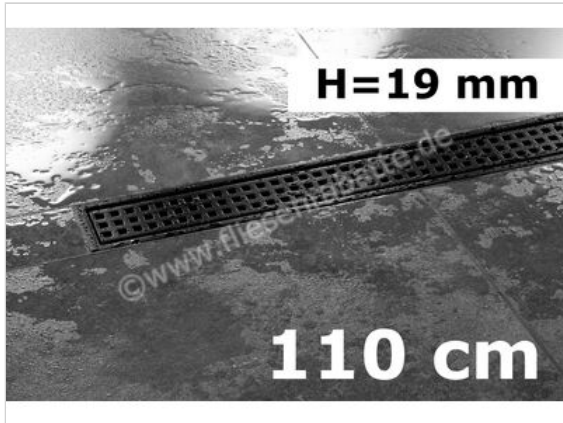

Schlüter Systems KERDI-LINE-B Rinnenabdeckung für Duschrinne Aufnahmerahmen mit Designabdeckung 110cm H=19mm - Design Square Edelstahl V4A MGS - edelstahl V4A beschichtet graphitschwarz Höhe: 19 mm Länge: 1,1 m

257,94 €/Stück

Paketinhalt 1 Stück (1 Stück)

Artikelnummer	KLB19MGS110
Hersteller	Schlüter Systems
Serie	KERDI-LINE-B
Farbe	MGS - edelstahl V4A beschichtet graphitschwarz
Art	Rinnenabdeckung für Duschrinne
Besonderheit	Aufnahmerahmen mit Designabdeckung 110cm H=19mm - Design Square
Material	Edelstahl V4A
Oberflächenoptik	matt
EAN Nummer	4011832195969
Gewicht	1,63 KG/Stück
Stück pro Paket	1
Höhe mm	19 mm
Länge m	1,1 m
Bestell-/Lieferzeit	Bestellzeit 7-9 Werktage, Versandzeit 5-7 Werktage