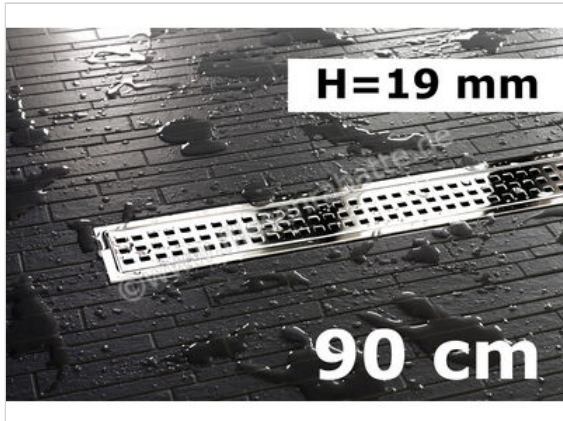

Schlüter Systems KERDI-LINE-B Rinnenabdeckung für Duschrinne Aufnahmerahmen mit Designabdeckung 90cm H=19mm - Design Square Edelstahl V4A EP - edelstahl V4A hochglanzpoliert silber Höhe: 19 mm Länge: 0,9 m

222,41 €/Stück

Paketinhalt 1 Stück (1 Stück)

Artikelnummer	KLB19EP90
Hersteller	Schlüter Systems
Serie	KERDI-LINE-B
Farbe	EP - edelstahl V4A hochglanzpoliert silber
Art	Rinnenabdeckung für Duschrinne
Besonderheit	Aufnahmerahmen mit Designabdeckung 90cm H=19mm - Design Square
Material	Edelstahl V4A
Oberflächenoptik	glänzend
EAN Nummer	4011832160509
Gewicht	1,3 KG/Stück
Stück pro Paket	1
Höhe mm	19 mm
Länge m	0,9 m
Bestell-/Lieferzeit	Bestellzeit 7-9 Werktage, Versandzeit 5-7 Werktage