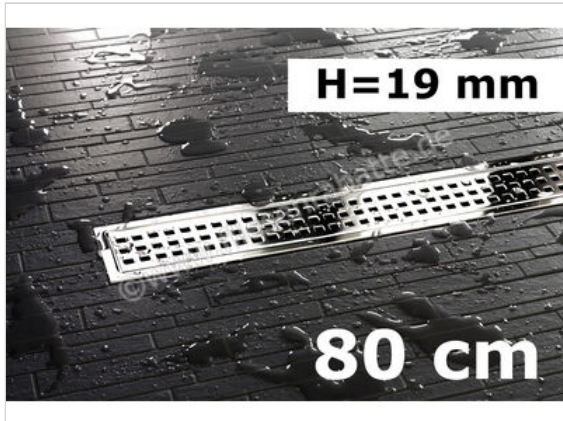

Schlüter Systems KERDI-LINE-B Rinnenabdeckung für Duschrinne Aufnahmerahmen mit Designabdeckung 80cm H=19mm - Design Square Edelstahl V4A EP - edelstahl V4A hochglanzpoliert silber Höhe: 19 mm Länge: 0,8 m

217,16 €/Stück

Paketinhalt 1 Stück (1 Stück)

Artikelnummer	KLB19EP80
Hersteller	Schlüter Systems
Serie	KERDI-LINE-B
Farbe	EP - edelstahl V4A hochglanzpoliert silber
Art	Rinnenabdeckung für Duschrinne
Besonderheit	Aufnahmerahmen mit Designabdeckung 80cm H=19mm - Design Square
Material	Edelstahl V4A
Oberflächenoptik	glänzend
EAN Nummer	4011832160493
Gewicht	1,2 KG/Stück
Stück pro Paket	1
Höhe mm	19 mm
Länge m	0,8 m
Bestell-/Lieferzeit	Bestellzeit 7-9 Werktage, Versandzeit 5-7 Werktage