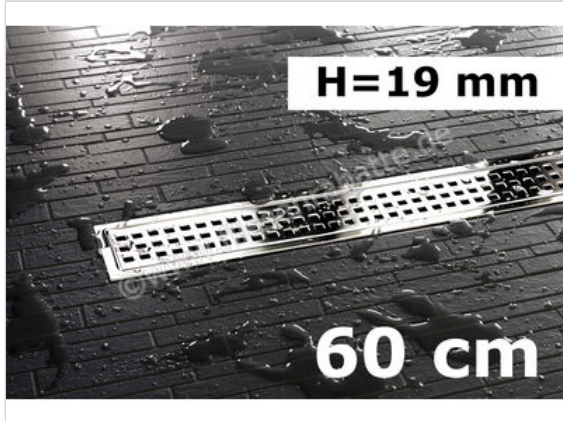

Schlüter Systems KERDI-LINE-B Rinnenabdeckung für Duschrinne Aufnahmerahmen mit Designabdeckung 60cm H=19mm - Design Square Edelstahl V4A EP - edelstahl V4A hochglanzpoliert silber Höhe: 19 mm Länge: 0,6 m

**206,58 €/Stück**

Paketinhalt 1 Stück (1 Stück)

<b>Artikelnummer</b>	KLB19EP60
<b>Hersteller</b>	Schlüter Systems
<b>Serie</b>	KERDI-LINE-B
<b>Farbe</b>	EP - edelstahl V4A hochglanzpoliert silber
<b>Art</b>	Rinnenabdeckung für Duschrinne
<b>Besonderheit</b>	Aufnahmerahmen mit Designabdeckung 60cm H=19mm - Design Square
<b>Material</b>	Edelstahl V4A
<b>Oberflächenoptik</b>	glänzend
<b>EAN Nummer</b>	4011832160479
<b>Gewicht</b>	0,98 KG/Stück
<b>Stück pro Paket</b>	1
<b>Höhe mm</b>	19 mm
<b>Länge m</b>	0,6 m
<b>Bestell-/Lieferzeit</b>	Bestellzeit 7-9 Werktage, Versandzeit 5-7 Werktage