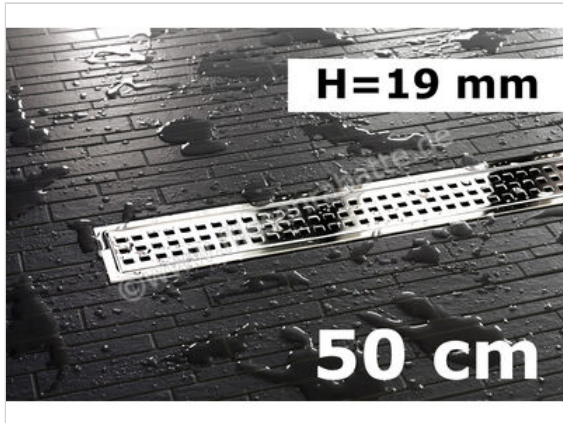

Schlüter Systems KERDI-LINE-B Rinnenabdeckung für Duschrinne Aufnahmerahmen mit Designabdeckung 50cm H=19mm - Design Square Edelstahl V4A EP - edelstahl V4A hochglanzpoliert silber Höhe: 19 mm Länge: 0,5 m

201,23 €/Stück

Paketinhalt 1 Stück (1 Stück)

Artikelnummer	KLB19EP50
Hersteller	Schlüter Systems
Serie	KERDI-LINE-B
Farbe	EP - edelstahl V4A hochglanzpoliert silber
Art	Rinnenabdeckung für Duschrinne
Besonderheit	Aufnahmerahmen mit Designabdeckung 50cm H=19mm - Design Square
Material	Edelstahl V4A
Oberflächenoptik	glänzend
EAN Nummer	4011832160462
Gewicht	0,87 KG/Stück
Stück pro Paket	1
Höhe mm	19 mm
Länge m	0,5 m
Bestell-/Lieferzeit	Bestellzeit 7-9 Werktage, Versandzeit 5-7 Werktage