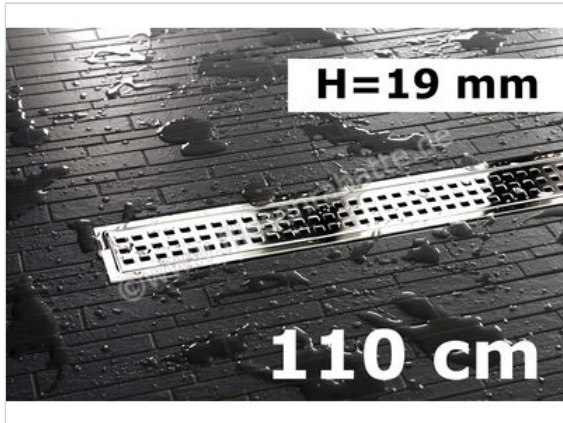

Schlüter Systems KERDI-LINE-B Rinnenabdeckung für Duschrinne Aufnahmerahmen mit Designabdeckung 110cm H=19mm - Design Square Edelstahl V4A EP - edelstahl V4A hochglanzpoliert silber Höhe: 19 mm Länge: 1,1 m

233,23 €/Stück

Paketinhalt 1 Stück (1 Stück)

Artikelnummer	KLB19EP110
Hersteller	Schlüter Systems
Serie	KERDI-LINE-B
Farbe	EP - edelstahl V4A hochglanzpoliert silber
Art	Rinnenabdeckung für Duschrinne
Besonderheit	Aufnahmerahmen mit Designabdeckung 110cm H=19mm - Design Square
Material	Edelstahl V4A
Oberflächenoptik	glänzend
EAN Nummer	4011832160523
Gewicht	1,58 KG/Stück
Stück pro Paket	1
Höhe mm	19 mm
Länge m	1,1 m
Bestell-/Lieferzeit	Bestellzeit 7-9 Werktage, Versandzeit 5-7 Werktage