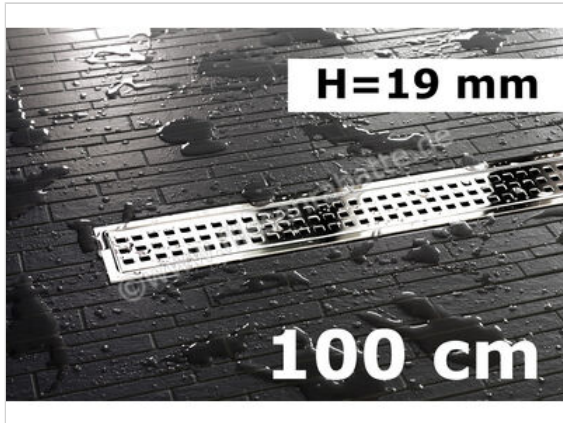

Schlüter Systems KERDI-LINE-B Rinnenabdeckung für Duschrinne Aufnahmerahmen mit Designabdeckung 100cm H=19mm - Design Square Edelstahl V4A EP - edelstahl V4A hochglanzpoliert silber Höhe: 19 mm Länge: 1 m

227,65 €/Stück

Paketinhalt 1 Stück (1 Stück)

Artikelnummer	KLB19EP100
Hersteller	Schlüter Systems
Serie	KERDI-LINE-B
Farbe	EP - edelstahl V4A hochglanzpoliert silber
Art	Rinnenabdeckung für Duschrinne
Besonderheit	Aufnahmerahmen mit Designabdeckung 100cm H=19mm - Design Square
Material	Edelstahl V4A
Oberflächenoptik	glänzend
EAN Nummer	4011832160516
Gewicht	1,47 KG/Stück
Stück pro Paket	1
Höhe mm	19 mm
Länge m	1 m
Bestell-/Lieferzeit	Bestellzeit 7-9 Werktage, Versandzeit 5-7 Werktage