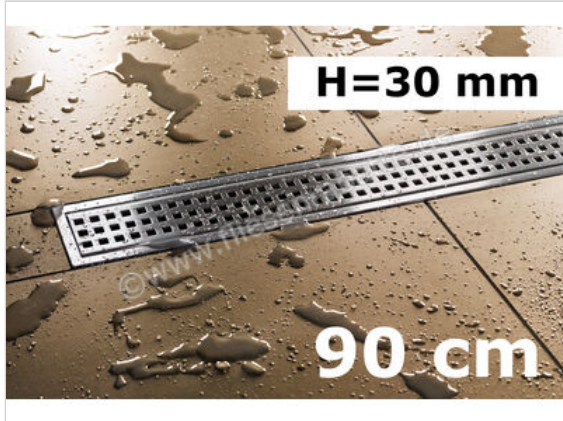

Schlüter Systems KERDI-LINE-B Rinnenabdeckung für Duschrinne Aufnahmerahmen mit Designabdeckung 90cm H=30mm - Design Square Edelstahl V4A EB - edelstahl V4A gebürstet silber
Höhe: 30 mm Länge: 0,9 m

210,73 €/Stück

Paketinhalt 1 Stück (1 Stück)

Artikelnummer	KLB30EB90
Hersteller	Schlüter Systems
Serie	KERDI-LINE-B
Farbe	EB - edelstahl V4A gebürstet silber
Art	Rinnenabdeckung für Duschrinne
Besonderheit	Aufnahmerahmen mit Designabdeckung 90cm H=30mm - Design Square
Material	Edelstahl V4A
EAN Nummer	4011832127328
Gewicht	1,4 KG/Stück
Stück pro Paket	1
Höhe mm	30 mm
Länge m	0,9 m
Bestell-/Lieferzeit	Bestellzeit 7-9 Werktage, Versandzeit 5-7 Werktage