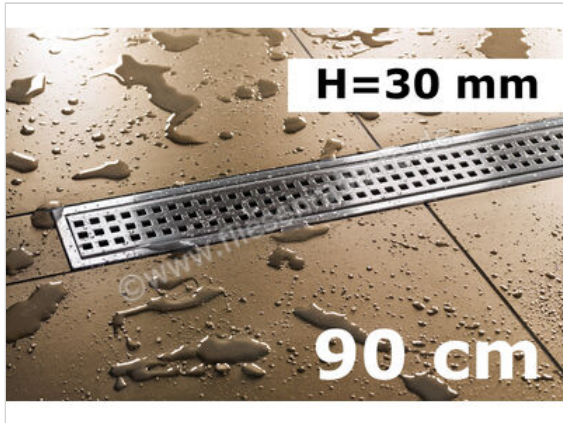

Schlüter Systems KERDI-LINE-B Rinnenabdeckung für Duschrinne Aufnahmerahmen mit Designabdeckung 90cm H=30mm - Design Square Edelstahl V4A EB - edelstahl V4A gebürstet silber
Höhe: 30 mm Länge: 0,9 m

210,73 €/Stück

Paketinhalt 1 Stück (1 Stück)

Artikelnummer	KLB30EB90
Hersteller	Schlüter Systems
Serie	KERDI-LINE-B
Farbe	EB - edelstahl V4A gebürstet silber
Art	Rinnenabdeckung für Duschrinne
Besonderheit	Aufnahmerahmen mit Designabdeckung 90cm H=30mm - Design Square
Material	Edelstahl V4A
EAN Nummer	4011832127328
Gewicht	1,4 KG/Stück
Stück pro Paket	1
Höhe mm	30 mm
Länge m	0,9 m
Bestell-/Lieferzeit	Bestellzeit 7-9 Werktage, Versandzeit 5-7 Werktage