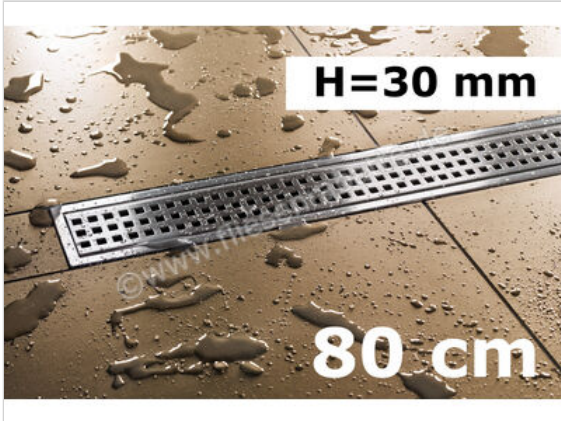

Schlüter Systems KERDI-LINE-B Rinnenabdeckung für Duschrinne Aufnahmerahmen mit Designabdeckung 80cm H=30mm - Design Square Edelstahl V4A EB - edelstahl V4A gebürstet silber  
Höhe: 30 mm Länge: 0,8 m

**206,58 €/Stück**

Paketinhalt 1 Stück (1 Stück)

<b>Artikelnummer</b>	KLB30EB80
<b>Hersteller</b>	Schlüter Systems
<b>Serie</b>	KERDI-LINE-B
<b>Farbe</b>	EB - edelstahl V4A gebürstet silber
<b>Art</b>	Rinnenabdeckung für Duschrinne
<b>Besonderheit</b>	Aufnahmerahmen mit Designabdeckung 80cm H=30mm - Design Square
<b>Material</b>	Edelstahl V4A
<b>EAN Nummer</b>	4011832127311
<b>Gewicht</b>	1,29 KG/Stück
<b>Stück pro Paket</b>	1
<b>Höhe mm</b>	30 mm
<b>Länge m</b>	0,8 m
<b>Bestell-/Lieferzeit</b>	Bestellzeit 7-9 Werktage, Versandzeit 5-7 Werktage