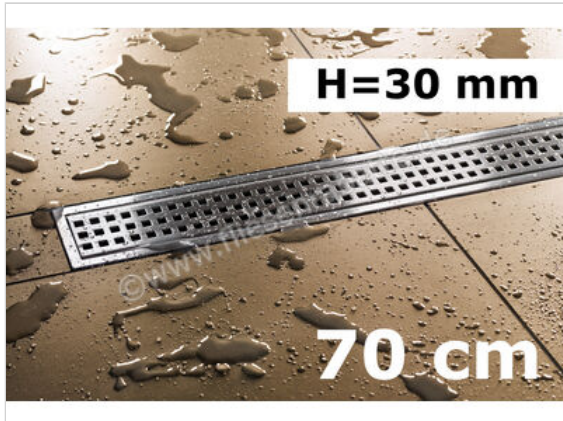

Schlüter Systems KERDI-LINE-B Rinnenabdeckung für Duschrinne Aufnahmerahmen mit Designabdeckung 70cm H=30mm - Design Square Edelstahl V4A EB - edelstahl V4A gebürstet silber
Höhe: 30 mm Länge: 0,7 m

200,73 €/Stück

Paketinhalt 1 Stück (1 Stück)

Artikelnummer	KLB30EB70
Hersteller	Schlüter Systems
Serie	KERDI-LINE-B
Farbe	EB - edelstahl V4A gebürstet silber
Art	Rinnenabdeckung für Duschrinne
Besonderheit	Aufnahmerahmen mit Designabdeckung 70cm H=30mm - Design Square
Material	Edelstahl V4A
EAN Nummer	4011832127304
Gewicht	1,19 KG/Stück
Stück pro Paket	1
Höhe mm	30 mm
Länge m	0,7 m
Bestell-/Lieferzeit	Bestellzeit 7-9 Werktage, Versandzeit 5-7 Werktage