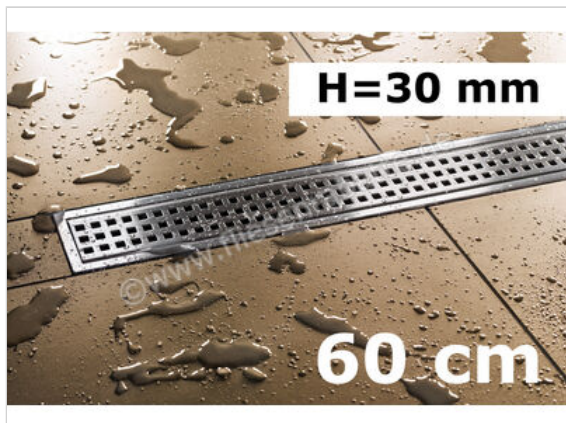

Schlüter Systems KERDI-LINE-B Rinnenabdeckung für Duschrinne Aufnahmerahmen mit Designabdeckung 60cm H=30mm - Design Square Edelstahl V4A EB - edelstahl V4A gebürstet silber
Höhe: 30 mm Länge: 0,6 m

195,79 €/Stück

Paketinhalt 1 Stück (1 Stück)

Artikelnummer	KLB30EB60
Hersteller	Schlüter Systems
Serie	KERDI-LINE-B
Farbe	EB - edelstahl V4A gebürstet silber
Art	Rinnenabdeckung für Duschrinne
Besonderheit	Aufnahmerahmen mit Designabdeckung 60cm H=30mm - Design Square
Material	Edelstahl V4A
EAN Nummer	4011832127298
Gewicht	1,07 KG/Stück
Stück pro Paket	1
Höhe mm	30 mm
Länge m	0,6 m
Bestell-/Lieferzeit	Bestellzeit 7-9 Werktage, Versandzeit 5-7 Werktage