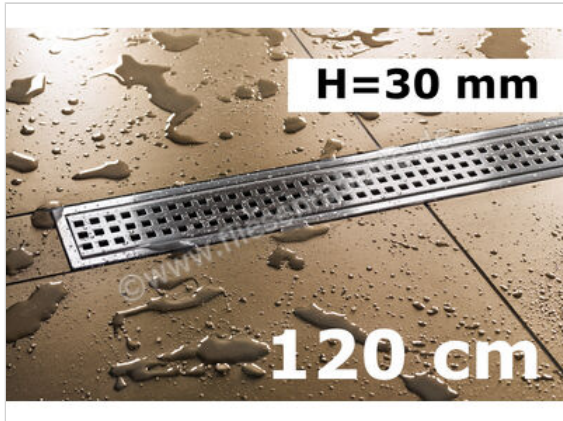

Schlüter Systems KERDI-LINE-B Rinnenabdeckung für Duschrinne Aufnahmerahmen mit Designabdeckung 120cm H=30mm - Design Square Edelstahl V4A EB - edelstahl V4A gebürstet silber  
Höhe: 30 mm Länge: 1,2 m

**225,08 €/Stück**

Paketinhalt 1 Stück (1 Stück)

<b>Artikelnummer</b>	KLB30EB120
<b>Hersteller</b>	Schlüter Systems
<b>Serie</b>	KERDI-LINE-B
<b>Farbe</b>	EB - edelstahl V4A gebürstet silber
<b>Art</b>	Rinnenabdeckung für Duschrinne
<b>Besonderheit</b>	Aufnahmerahmen mit Designabdeckung 120cm H=30mm - Design Square
<b>Material</b>	Edelstahl V4A
<b>EAN Nummer</b>	4011832127359
<b>Gewicht</b>	1,85 KG/Stück
<b>Stück pro Paket</b>	1
<b>Höhe mm</b>	30 mm
<b>Länge m</b>	1,2 m
<b>Bestell-/Lieferzeit</b>	Bestellzeit 7-9 Werktage, Versandzeit 5-7 Werktage