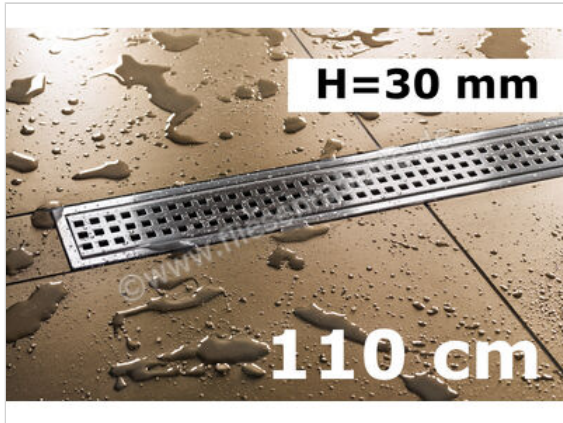

Schlüter Systems KERDI-LINE-B Rinnenabdeckung für Duschrinne Aufnahmerahmen mit Designabdeckung 110cm H=30mm - Design Square Edelstahl V4A EB - edelstahl V4A gebürstet silber
Höhe: 30 mm Länge: 1,1 m

220,94 €/Stück

Paketinhalt 1 Stück (1 Stück)

Artikelnummer	KLB30EB110
Hersteller	Schlüter Systems
Serie	KERDI-LINE-B
Farbe	EB - edelstahl V4A gebürstet silber
Art	Rinnenabdeckung für Duschrinne
Besonderheit	Aufnahmerahmen mit Designabdeckung 110cm H=30mm - Design Square
Material	Edelstahl V4A
EAN Nummer	4011832127342
Gewicht	1,73 KG/Stück
Stück pro Paket	1
Höhe mm	30 mm
Länge m	1,1 m
Bestell-/Lieferzeit	Bestellzeit 7-9 Werktage, Versandzeit 5-7 Werktage