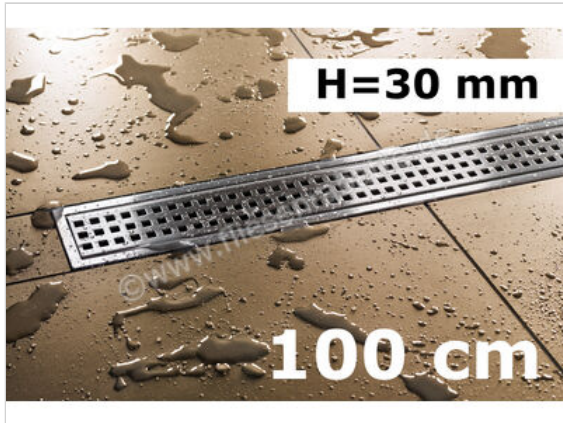

Schlüter Systems KERDI-LINE-B Rinnenabdeckung für Duschrinne Aufnahmerahmen mit Designabdeckung 100cm H=30mm - Design Square Edelstahl V4A EB - edelstahl V4A gebürstet silber  
Höhe: 30 mm Länge: 1 m

**215,89 €/Stück**

Paketinhalt 1 Stück (1 Stück)

<b>Artikelnummer</b>	KLB30EB100
<b>Hersteller</b>	Schlüter Systems
<b>Serie</b>	KERDI-LINE-B
<b>Farbe</b>	EB - edelstahl V4A gebürstet silber
<b>Art</b>	Rinnenabdeckung für Duschrinne
<b>Besonderheit</b>	Aufnahmerahmen mit Designabdeckung 100cm H=30mm - Design Square
<b>Material</b>	Edelstahl V4A
<b>EAN Nummer</b>	4011832127335
<b>Gewicht</b>	1,61 KG/Stück
<b>Stück pro Paket</b>	1
<b>Höhe mm</b>	30 mm
<b>Länge m</b>	1 m
<b>Bestell-/Lieferzeit</b>	Bestellzeit 7-9 Werktage, Versandzeit 5-7 Werktage