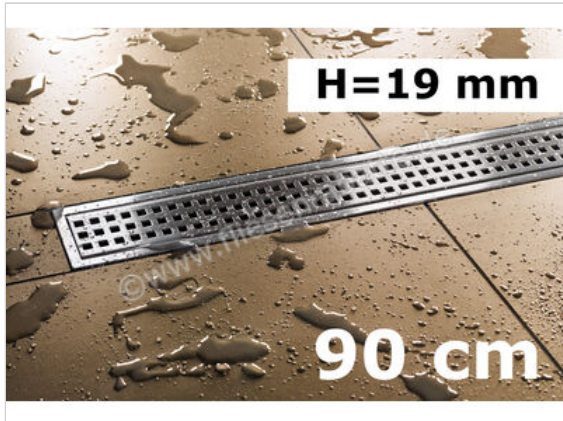

Schlüter Systems KERDI-LINE-B Rinnenabdeckung für Duschrinne Aufnahmerahmen mit Designabdeckung 90cm H=19mm - Design Square Edelstahl V4A EB - edelstahl V4A gebürstet silber
Höhe: 19 mm Länge: 0,9 m

204,99 €/Stück

Paketinhalt 1 Stück (1 Stück)

Artikelnummer	KLB19EB90
Hersteller	Schlüter Systems
Serie	KERDI-LINE-B
Farbe	EB - edelstahl V4A gebürstet silber
Art	Rinnenabdeckung für Duschrinne
Besonderheit	Aufnahmerahmen mit Designabdeckung 90cm H=19mm - Design Square
Material	Edelstahl V4A
EAN Nummer	4011832127052
Gewicht	1,32 KG/Stück
Stück pro Paket	1
Höhe mm	19 mm
Länge m	0,9 m
Bestell-/Lieferzeit	Bestellzeit 7-9 Werktage, Versandzeit 5-7 Werktage