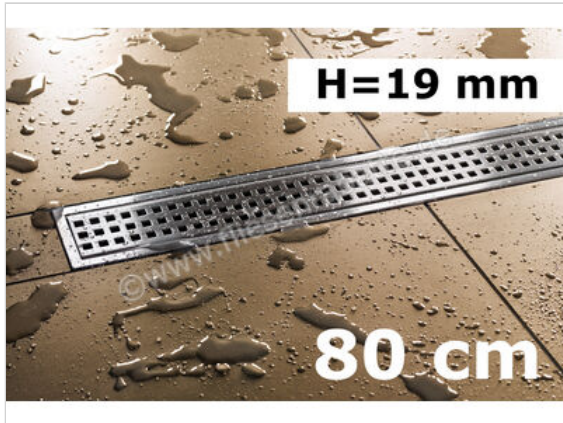

Schlüter Systems KERDI-LINE-B Rinnenabdeckung für Duschrinne Aufnahmerahmen mit Designabdeckung 80cm H=19mm - Design Square Edelstahl V4A EB - edelstahl V4A gebürstet silber
Höhe: 19 mm Länge: 0,8 m

200,15 €/Stück

Paketinhalt 1 Stück (1 Stück)

Artikelnummer	KLB19EB80
Hersteller	Schlüter Systems
Serie	KERDI-LINE-B
Farbe	EB - edelstahl V4A gebürstet silber
Art	Rinnenabdeckung für Duschrinne
Besonderheit	Aufnahmerahmen mit Designabdeckung 80cm H=19mm - Design Square
Material	Edelstahl V4A
EAN Nummer	4011832127045
Gewicht	1,22 KG/Stück
Stück pro Paket	1
Höhe mm	19 mm
Länge m	0,8 m
Bestell-/Lieferzeit	Bestellzeit 7-9 Werktage, Versandzeit 5-7 Werktage