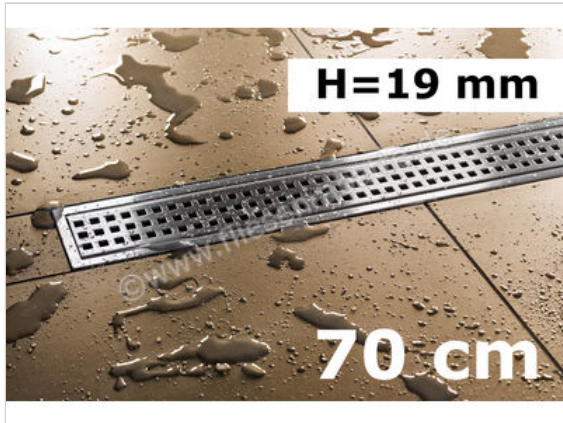

Schlüter Systems KERDI-LINE-B Rinnenabdeckung für Duschrinne Aufnahmerahmen mit Designabdeckung 70cm H=19mm - Design Square Edelstahl V4A EB - edelstahl V4A gebürstet silber
Höhe: 19 mm Länge: 0,7 m

195,22 €/Stück

Paketinhalt 1 Stück (1 Stück)

Artikelnummer	KLB19EB70
Hersteller	Schlüter Systems
Serie	KERDI-LINE-B
Farbe	EB - edelstahl V4A gebürstet silber
Art	Rinnenabdeckung für Duschrinne
Besonderheit	Aufnahmerahmen mit Designabdeckung 70cm H=19mm - Design Square
Material	Edelstahl V4A
EAN Nummer	4011832127038
Gewicht	1,11 KG/Stück
Stück pro Paket	1
Höhe mm	19 mm
Länge m	0,7 m
Bestell-/Lieferzeit	Bestellzeit 7-9 Werktage, Versandzeit 5-7 Werktage