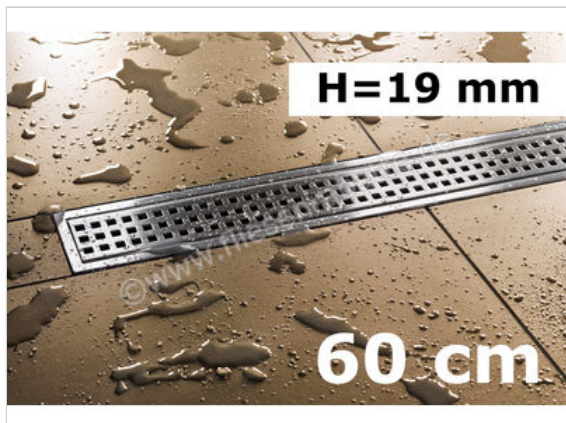

Schlüter Systems KERDI-LINE-B Rinnenabdeckung für Duschrinne Aufnahmerahmen mit Designabdeckung 60cm H=19mm - Design Square Edelstahl V4A EB - edelstahl V4A gebürstet silber  
Höhe: 19 mm Länge: 0,6 m

**190,41 €/Stück**

Paketinhalt 1 Stück (1 Stück)

<b>Artikelnummer</b>	KLB19EB60
<b>Hersteller</b>	Schlüter Systems
<b>Serie</b>	KERDI-LINE-B
<b>Farbe</b>	EB - edelstahl V4A gebürstet silber
<b>Art</b>	Rinnenabdeckung für Duschrinne
<b>Besonderheit</b>	Aufnahmerahmen mit Designabdeckung 60cm H=19mm - Design Square
<b>Material</b>	Edelstahl V4A
<b>EAN Nummer</b>	4011832127021
<b>Gewicht</b>	1,01 KG/Stück
<b>Stück pro Paket</b>	1
<b>Höhe mm</b>	19 mm
<b>Länge m</b>	0,6 m
<b>Bestell-/Lieferzeit</b>	Bestellzeit 7-9 Werktage, Versandzeit 5-7 Werktage