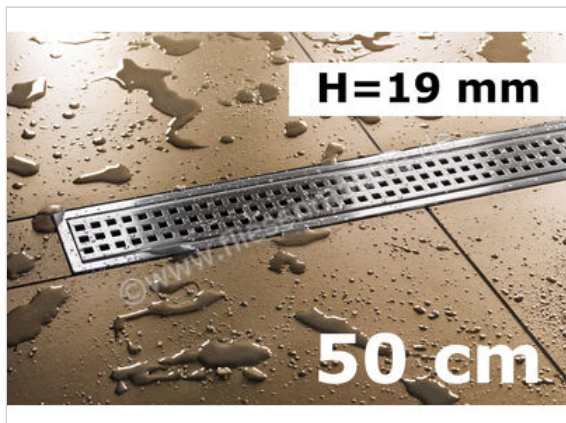

Schlüter Systems KERDI-LINE-B Rinnenabdeckung für Duschrinne Aufnahmerahmen mit Designabdeckung 50cm H=19mm - Design Square Edelstahl V4A EB - edelstahl V4A gebürstet silber
Höhe: 19 mm Länge: 0,5 m

185,45 €/Stück

Paketinhalt 1 Stück (1 Stück)

Artikelnummer	KLB19EB50
Hersteller	Schlüter Systems
Serie	KERDI-LINE-B
Farbe	EB - edelstahl V4A gebürstet silber
Art	Rinnenabdeckung für Duschrinne
Besonderheit	Aufnahmerahmen mit Designabdeckung 50cm H=19mm - Design Square
Material	Edelstahl V4A
EAN Nummer	4011832127014
Gewicht	0,89 KG/Stück
Stück pro Paket	1
Höhe mm	19 mm
Länge m	0,5 m
Bestell-/Lieferzeit	Bestellzeit 7-9 Werktage, Versandzeit 5-7 Werktage