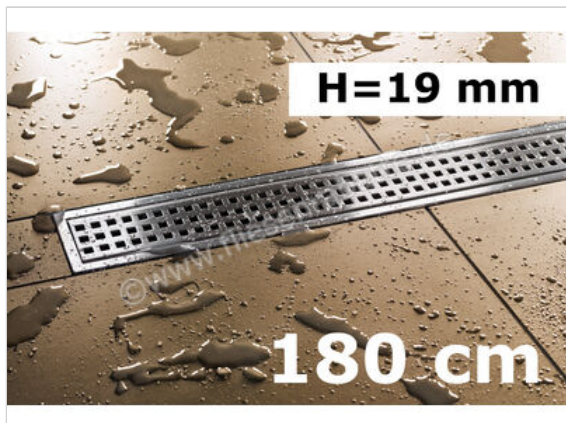

Schlüter Systems KERDI-LINE-B Rinnenabdeckung für Duschrinne Aufnahmerahmen mit Designabdeckung 180cm H=19mm - Design Square Edelstahl V4A EB - edelstahl V4A gebürstet silber  
Höhe: 19 mm Länge: 1,8 m

**384,06 €/Stück**

Paketinhalt 1 Stück (1 Stück)

<b>Artikelnummer</b>	KLB19EB180
<b>Hersteller</b>	Schlüter Systems
<b>Serie</b>	KERDI-LINE-B
<b>Farbe</b>	EB - edelstahl V4A gebürstet silber
<b>Art</b>	Rinnenabdeckung für Duschrinne
<b>Besonderheit</b>	Aufnahmerahmen mit Designabdeckung 180cm H=19mm - Design Square
<b>Material</b>	Edelstahl V4A
<b>EAN Nummer</b>	4011832143458
<b>Gewicht</b>	2,436 KG/Stück
<b>Stück pro Paket</b>	1
<b>Höhe mm</b>	19 mm
<b>Länge m</b>	1,8 m
<b>Bestell-/Lieferzeit</b>	Bestellzeit 7-9 Werktage, Versandzeit 5-7 Werktage