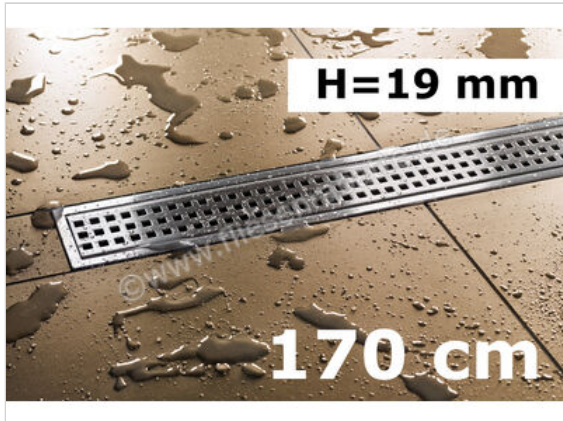

Schlüter Systems KERDI-LINE-B Rinnenabdeckung für Duschrinne Aufnahmerahmen mit Designabdeckung 170cm H=19mm - Design Square Edelstahl V4A EB - edelstahl V4A gebürstet silber
Höhe: 19 mm Länge: 1,7 m

371,45 €/Stück

Paketinhalt 1 Stück (1 Stück)

| | |
|----------------------------|---|
| Artikelnummer | KLB19EB170 |
| Hersteller | Schlüter Systems |
| Serie | KERDI-LINE-B |
| Farbe | EB - edelstahl V4A gebürstet silber |
| Art | Rinnenabdeckung für Duschrinne |
| Besonderheit | Aufnahmerahmen mit Designabdeckung 170cm H=19mm - Design Square |
| Material | Edelstahl V4A |
| EAN Nummer | 4011832143441 |
| Gewicht | 2,319 KG/Stück |
| Stück pro Paket | 1 |
| Höhe mm | 19 mm |
| Länge m | 1,7 m |
| Bestell-/Lieferzeit | Bestellzeit 7-9 Werktage, Versandzeit 5-7 Werktage |