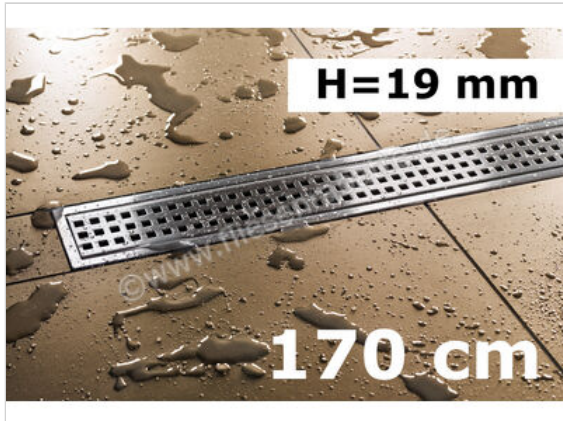

Schlüter Systems KERDI-LINE-B Rinnenabdeckung für Duschrinne Aufnahmerahmen mit Designabdeckung 170cm H=19mm - Design Square Edelstahl V4A EB - edelstahl V4A gebürstet silber
Höhe: 19 mm Länge: 1,7 m

371,45 €/Stück

Paketinhalt 1 Stück (1 Stück)

Artikelnummer	KLB19EB170
Hersteller	Schlüter Systems
Serie	KERDI-LINE-B
Farbe	EB - edelstahl V4A gebürstet silber
Art	Rinnenabdeckung für Duschrinne
Besonderheit	Aufnahmerahmen mit Designabdeckung 170cm H=19mm - Design Square
Material	Edelstahl V4A
EAN Nummer	4011832143441
Gewicht	2,319 KG/Stück
Stück pro Paket	1
Höhe mm	19 mm
Länge m	1,7 m
Bestell-/Lieferzeit	Bestellzeit 7-9 Werktage, Versandzeit 5-7 Werktage