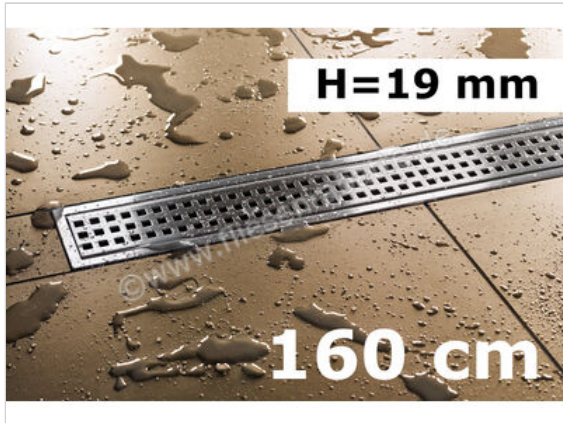

Schlüter Systems KERDI-LINE-B Rinnenabdeckung für Duschrinne Aufnahmerahmen mit Designabdeckung 160cm H=19mm - Design Square Edelstahl V4A EB - edelstahl V4A gebürstet silber
Höhe: 19 mm Länge: 1,6 m

356,62 €/Stück

Paketinhalt 1 Stück (1 Stück)

Artikelnummer	KLB19EB160
Hersteller	Schlüter Systems
Serie	KERDI-LINE-B
Farbe	EB - edelstahl V4A gebürstet silber
Art	Rinnenabdeckung für Duschrinne
Besonderheit	Aufnahmerahmen mit Designabdeckung 160cm H=19mm - Design Square
Material	Edelstahl V4A
EAN Nummer	4011832143427
Gewicht	2,202 KG/Stück
Stück pro Paket	1
Höhe mm	19 mm
Länge m	1,6 m
Bestell-/Lieferzeit	Bestellzeit 7-9 Werktage, Versandzeit 5-7 Werktage