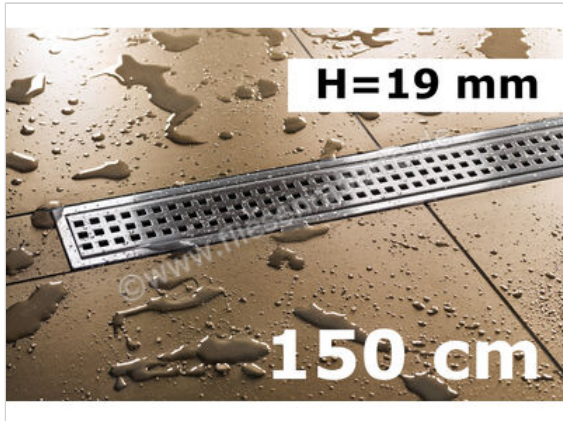

Schlüter Systems KERDI-LINE-B Rinnenabdeckung für Duschrinne Aufnahmerahmen mit Designabdeckung 150cm H=19mm - Design Square Edelstahl V4A EB - edelstahl V4A gebürstet silber
Höhe: 19 mm Länge: 1,5 m

338,53 €/Stück

Paketinhalt 1 Stück (1 Stück)

Artikelnummer	KLB19EB150
Hersteller	Schlüter Systems
Serie	KERDI-LINE-B
Farbe	EB - edelstahl V4A gebürstet silber
Art	Rinnenabdeckung für Duschrinne
Besonderheit	Aufnahmerahmen mit Designabdeckung 150cm H=19mm - Design Square
Material	Edelstahl V4A
EAN Nummer	4011832143410
Gewicht	2,085 KG/Stück
Stück pro Paket	1
Höhe mm	19 mm
Länge m	1,5 m
Bestell-/Lieferzeit	Bestellzeit 7-9 Werktage, Versandzeit 5-7 Werktage