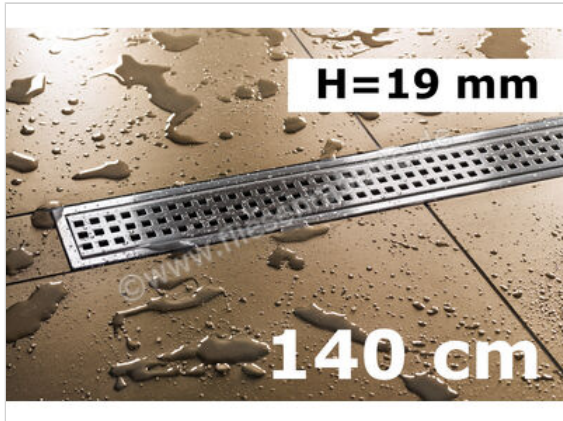

Schlüter Systems KERDI-LINE-B Rinnenabdeckung für Duschrinne Aufnahmerahmen mit Designabdeckung 140cm H=19mm - Design Square Edelstahl V4A EB - edelstahl V4A gebürstet silber
Höhe: 19 mm Länge: 1,4 m

327,27 €/Stück

Paketinhalt 1 Stück (1 Stück)

| | |
|----------------------------|---|
| Artikelnummer | KLB19EB140 |
| Hersteller | Schlüter Systems |
| Serie | KERDI-LINE-B |
| Farbe | EB - edelstahl V4A gebürstet silber |
| Art | Rinnenabdeckung für Duschrinne |
| Besonderheit | Aufnahmerahmen mit Designabdeckung 140cm H=19mm - Design Square |
| Material | Edelstahl V4A |
| EAN Nummer | 4011832143397 |
| Gewicht | 1,968 KG/Stück |
| Stück pro Paket | 1 |
| Höhe mm | 19 mm |
| Länge m | 1,4 m |
| Bestell-/Lieferzeit | Bestellzeit 7-9 Werktage, Versandzeit 5-7 Werktage |