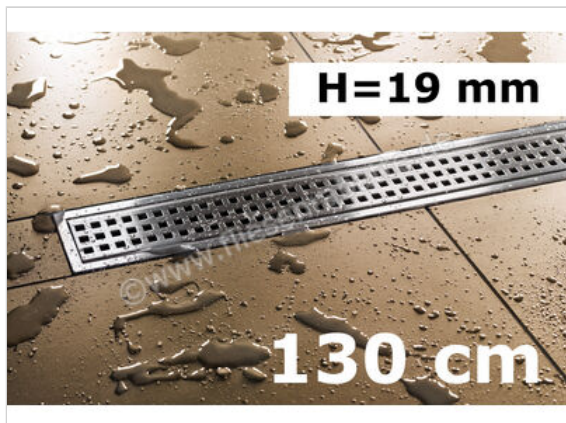

Schlüter Systems KERDI-LINE-B Rinnenabdeckung für Duschrinne Aufnahmerahmen mit Designabdeckung 130cm H=19mm - Design Square Edelstahl V4A EB - edelstahl V4A gebürstet silber  
Höhe: 19 mm Länge: 1,3 m

**313,01 €/Stück**

Paketinhalt 1 Stück (1 Stück)

<b>Artikelnummer</b>	KLB19EB130
<b>Hersteller</b>	Schlüter Systems
<b>Serie</b>	KERDI-LINE-B
<b>Farbe</b>	EB - edelstahl V4A gebürstet silber
<b>Art</b>	Rinnenabdeckung für Duschrinne
<b>Besonderheit</b>	Aufnahmerahmen mit Designabdeckung 130cm H=19mm - Design Square
<b>Material</b>	Edelstahl V4A
<b>EAN Nummer</b>	4011832143380
<b>Gewicht</b>	1,851 KG/Stück
<b>Stück pro Paket</b>	1
<b>Höhe mm</b>	19 mm
<b>Länge m</b>	1,3 m
<b>Bestell-/Lieferzeit</b>	Bestellzeit 7-9 Werktage, Versandzeit 5-7 Werktage