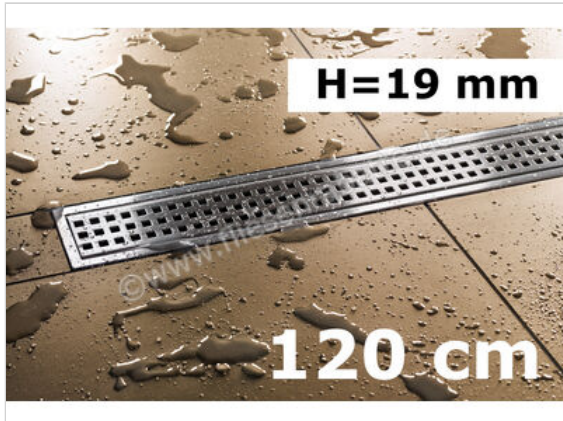

Schlüter Systems KERDI-LINE-B Rinnenabdeckung für Duschrinne Aufnahmerahmen mit Designabdeckung 120cm H=19mm - Design Square Edelstahl V4A EB - edelstahl V4A gebürstet silber
Höhe: 19 mm Länge: 1,2 m

219,91 €/Stück

Paketinhalt 1 Stück (1 Stück)

Artikelnummer	KLB19EB120
Hersteller	Schlüter Systems
Serie	KERDI-LINE-B
Farbe	EB - edelstahl V4A gebürstet silber
Art	Rinnenabdeckung für Duschrinne
Besonderheit	Aufnahmerahmen mit Designabdeckung 120cm H=19mm - Design Square
Material	Edelstahl V4A
EAN Nummer	4011832127090
Gewicht	1,72 KG/Stück
Stück pro Paket	1
Höhe mm	19 mm
Länge m	1,2 m
Bestell-/Lieferzeit	Bestellzeit 7-9 Werktage, Versandzeit 5-7 Werktage