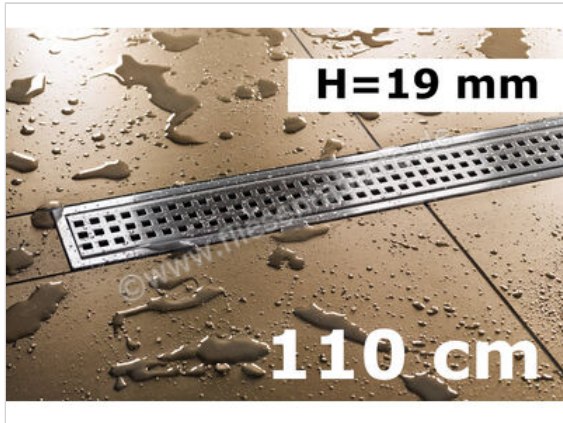

Schlüter Systems KERDI-LINE-B Rinnenabdeckung für Duschrinne Aufnahmerahmen mit Designabdeckung 110cm H=19mm - Design Square Edelstahl V4A EB - edelstahl V4A gebürstet silber  
Höhe: 19 mm Länge: 1,1 m

**214,95 €/Stück**

Paketinhalt 1 Stück (1 Stück)

<b>Artikelnummer</b>	KLB19EB110
<b>Hersteller</b>	Schlüter Systems
<b>Serie</b>	KERDI-LINE-B
<b>Farbe</b>	EB - edelstahl V4A gebürstet silber
<b>Art</b>	Rinnenabdeckung für Duschrinne
<b>Besonderheit</b>	Aufnahmerahmen mit Designabdeckung 110cm H=19mm - Design Square
<b>Material</b>	Edelstahl V4A
<b>EAN Nummer</b>	4011832127083
<b>Gewicht</b>	1,61 KG/Stück
<b>Stück pro Paket</b>	1
<b>Höhe mm</b>	19 mm
<b>Länge m</b>	1,1 m
<b>Bestell-/Lieferzeit</b>	Bestellzeit 7-9 Werktage, Versandzeit 5-7 Werktage